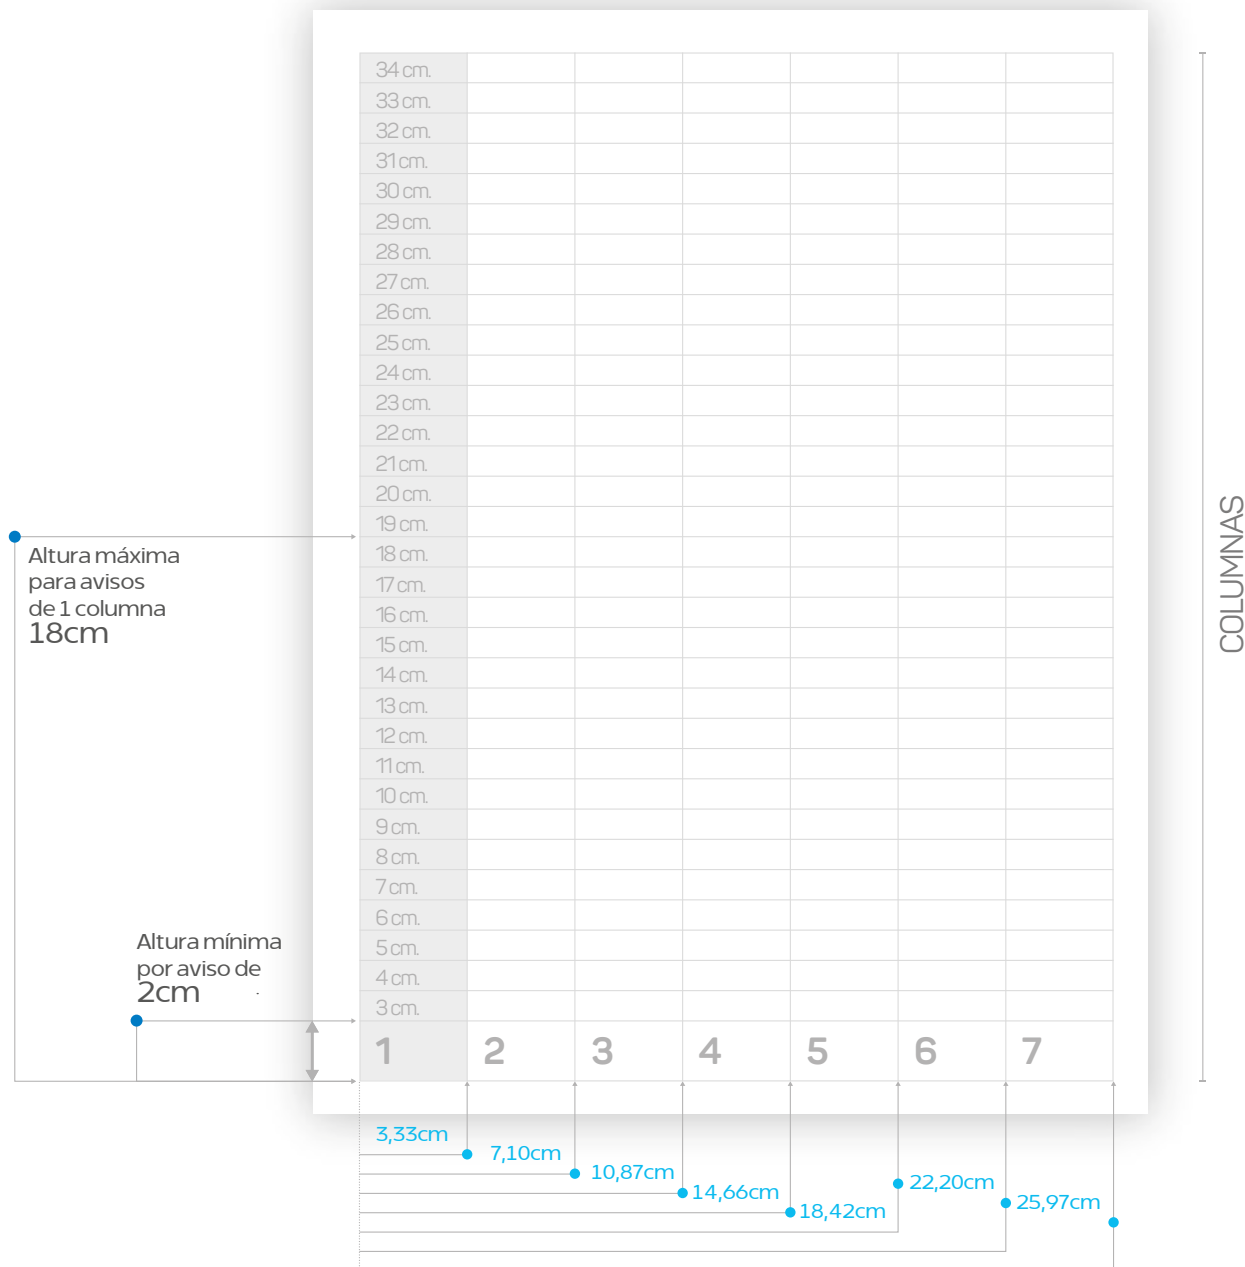

Clasificados Notables y Agrupados

COLUMNAS	
1	3,33cm.
2	7,10cm.
3	10,87cm.
4	14,66cm.
5	18,42cm.
6	22,20cm.
7	25,97cm.

-  **Tamaño mínimo en aviso notable: 2cm.**
-  **Tamaño máximo en aviso notable: 18cm.**
-  **Tamaño máximo en aviso pie de rubro: 7col. x 10cm.**
-  **Tamaño máximo en aviso agrupado: Hasta 70cm².**

Solamente de 7x10cm