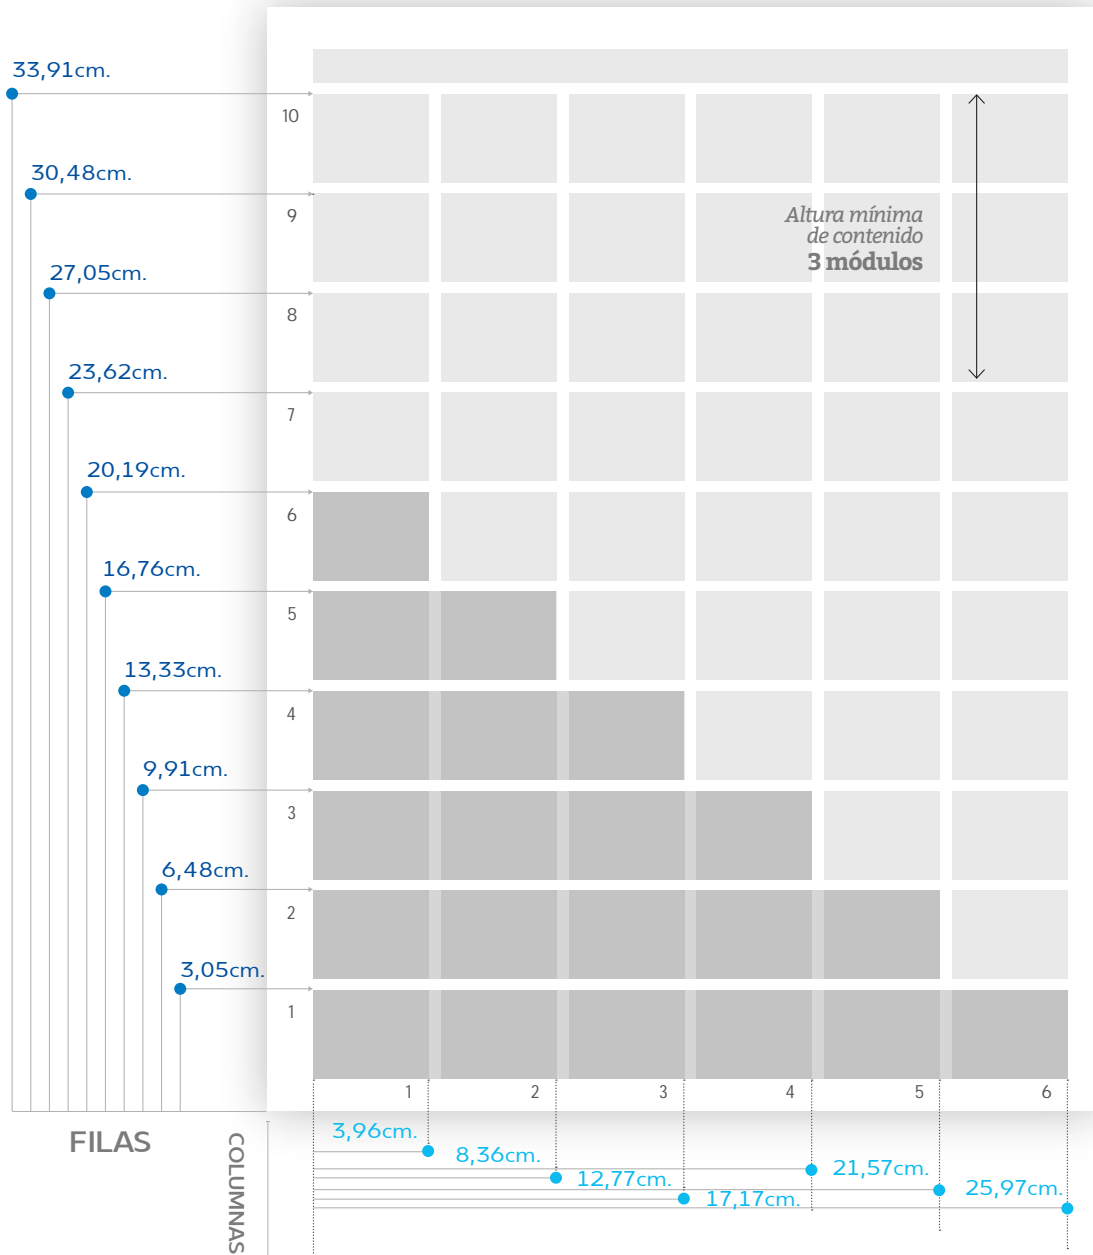

Modulación Comercial

	COLUMNAS	FILAS
1	3,96cm.	3,05cm.
2	8,36cm.	6,48cm.
3	12,77cm.	9,91cm.
4	17,17cm.	13,33cm.
5	21,57cm.	16,76cm.
6	25,97cm.	20,19cm.
7		23,62cm.
8		27,05cm.
9		30,48cm.
10		33,91cm.

PÁGINA COMPLETA 6x10

25,97cm. x 33,91cm.

ROBA PÁGINA 5X7

21,57cm. x 23,62cm.